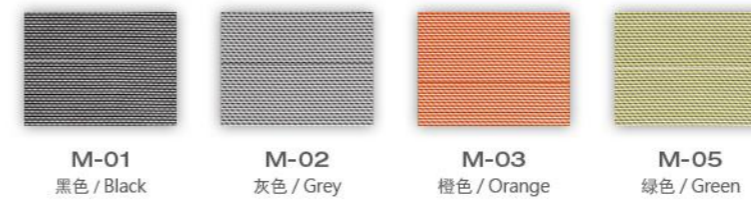

FABRIC OPTION

面料选择

FA Type / FA 系列布料

FB Type / FB 系列布料

H Type / H 系列网布

Y Type / Y 系列网布

M Type / M 系列网布 (Only for Cosmo^Y/ 只适用于凯^Y)

Leather / 皮样