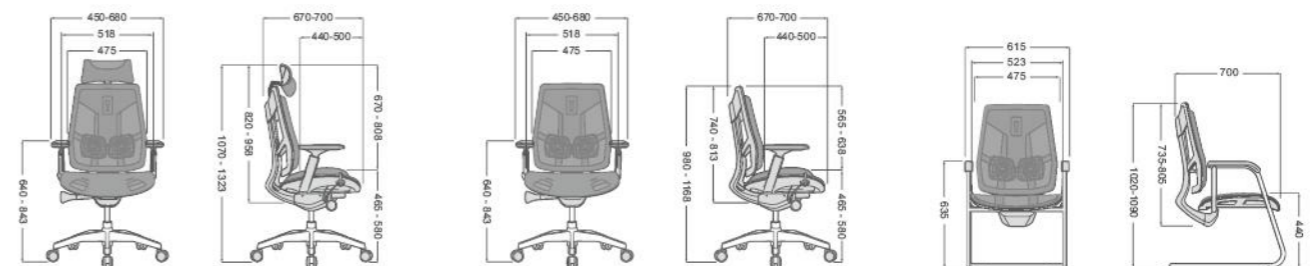

BACKREST TENSION ADJUSTMENT 椅背仰弹力调节

- 向前旋转增加后仰弹力
  Turn "+" direction to increase tension
- 向后旋转减少后仰弹力
  Turn "-" direction to decrease tension