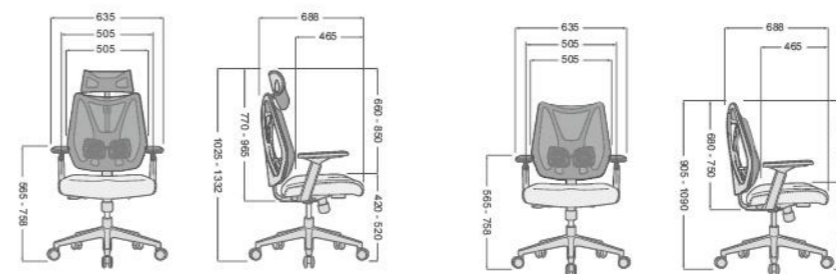

MODESTY DESIGN

简约之美

Cosmo^Y is simple but a natural beauty inside.

简而不失其华。凯^Y，简洁婉约，从容安适，独具风致和格调。其品味之高，正如素面素心天生丽质的自然之美一样怡人快心。

FUNCTION DETAIL

凯^Y功能介绍

HEADREST FUNCTIONS 头枕功能

- 头枕高度与角度调节
  Headrest height and angle adjustment

BACKREST FUNCTION 椅背功能

- 椅背高度调节
  Backrest height adjustment

ARMREST FUNCTION 扶手功能

- 高度调节
  Armrest height adjustment

SIMPLE CONTROL HANDLE 简单操控把手

- 向上扳进行座高调节
  Pull up to adjust the seat height
- 往外拉进行椅背后仰角度调节
  Pull out to adjust the backrest angle

BACKREST TENSION ADJUSTMENT 椅背后仰弹力调节

- 顺时针旋转减少后仰弹力
  Turn clockwise to decrease tension
- 逆时针旋转增加后仰弹力
  Turn anticlockwise to increase tension