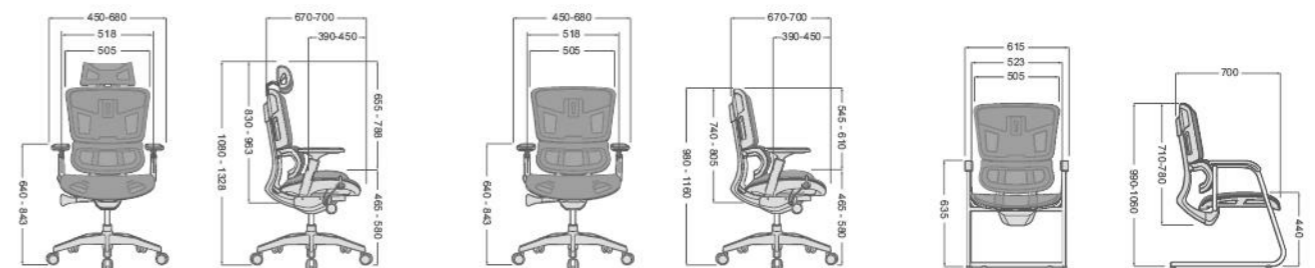

设计师以独具的眼光与创意，为人体工学椅开启打破桎梏的全新趋势。智能回旋操控把手，集座高、座深以及后仰角度调节功能于一体，完美诠释了设计的独特以及操作的简便。

FUNCTION DETAIL
睿^Y功能介绍

BACKREST FUNCTIONS
椅背功能

- 椅背高度调节
Backrest height adjustment
- 自动弹力腰靠
Flexible lumbar support
- 腰靠深度调节
Lumbar support depth adjustment

HEADREST FUNCTIONS
头枕功能

- 头枕高度与角度调节
Headrest height and angle adjustment

SMART ROTATING CONTROL HANDLE
智能回旋操控把手

- 向下扳进行座高调节
Pull down to adjust the seat height
- 向前旋转进行座深调节
Turn forward to adjust the seat depth
- 向后旋转进行椅背后仰角度调节
Turn backward to adjust the backrest angle

4D NON BUTTON ARMREST
4D 无按钮扶手

- 高度调节 : Height adjustment
- 角度调节 : Angle adjustment
- 宽度调节 : Width adjustment
- 前后调节 : Forward and backward adjustment

BACKREST TENSION ADJUSTMENT
椅背后仰弹力调节

- 向前旋转增加后仰弹力
Turn "+" direction to increase tension
- 向后旋转减少后仰弹力
Turn "-" direction to decrease tension