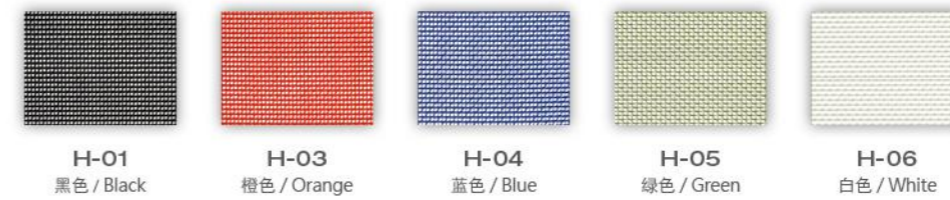

FABRIC OPTION

面料选择

FA Type / FA 系列布料

FB Type / FB 系列布料

H Type / H 系列网布

Y Type / Y 系列网布

M Type / M 系列网布 (Only for Cosmo^Y/ 只适用于凯^Y)

Leather / 皮样