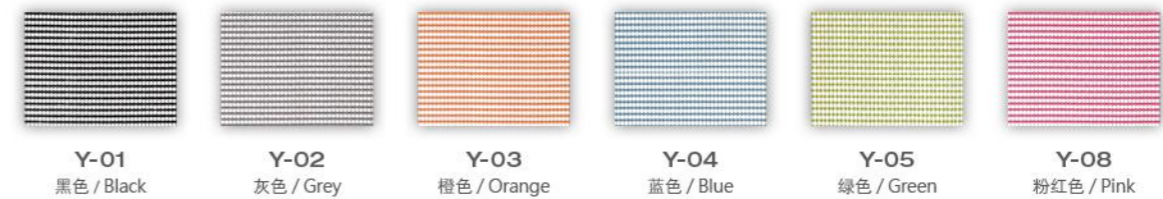

FABRIC OPTION

面料选择

FA Type / FA 系列布料

FB Type / FB 系列布料

H Type / H 系列网布

Y Type / Y 系列网布

M Type / M 系列网布 (Only for Cosmo^Y/ 只适用于凯^Y)

Leather / 皮样